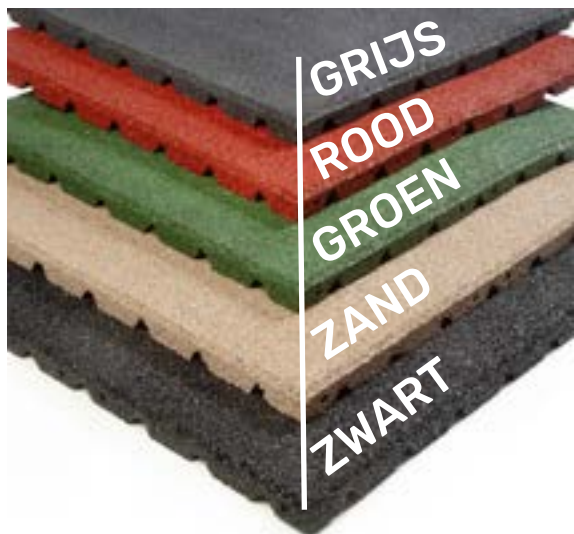

Bij **CLAWGRIP** ben je aan het juiste adres voor kwalitatieve rubber tegels, gras tegels, sport tegels, of stal tegels. In het assortiment hebben wij rubber tegels en bijbehorende vloerproducten van de beste kwaliteit. Voor diverse doeleinden hebben wij de juiste rubber vloer welke geschikt is voor indoor en vaak ook outdoor gebruik.

! TIP: Leg de tegels in halfsteensverband om een strak geheel te vormen, je voorkomt naden en verschuiven van de tegels.

VERSCHILLENDE KLEUREN

RUBBER TEGELS

RUBBER TEGELS

KLEUR	BREEDTE	LENGTE	DIKTE	PRIJS EXCL. BTW
Zwart	50cm	50cm	25mm	€ 4,95
Rood	50cm	50cm	25mm	€ 5,25
Groen	50cm	50cm	25mm	€ 5,75
Grijs	50cm	50cm	25mm	€ 5,75

Zwart	100cm	100cm	25mm	€ 19,95
Rood	100cm	100cm	25mm	€ 21,95
Groen	100cm	100cm	25mm	€ 22,95
Grijs	100cm	100cm	25mm	€ 22,95

SPECS RUBBER TEGELS

- formaat: 25x50, 50x50 of 100x100cm
- kleuren: zwart, rood, groen, grijs, zand
- diktes: 2,5 t/m 10cm (zand alleen 3cm)
- valhoogtes: 0,90 t/m > 3,00m
- EU-gecertificeerd conform EN-1177
- schokabsorberend
- vochtdoorlatend
- slijtvast
- antislip
- weer-en windbestendig
- eenvoudig te snijden en te installeren
- onderhoudsvriendelijk
- geluiddempend
- 3 jaar fabrieksgarantie
- 100% gerecycled, 100% veilig
- voor indoor en outdoor gebruik